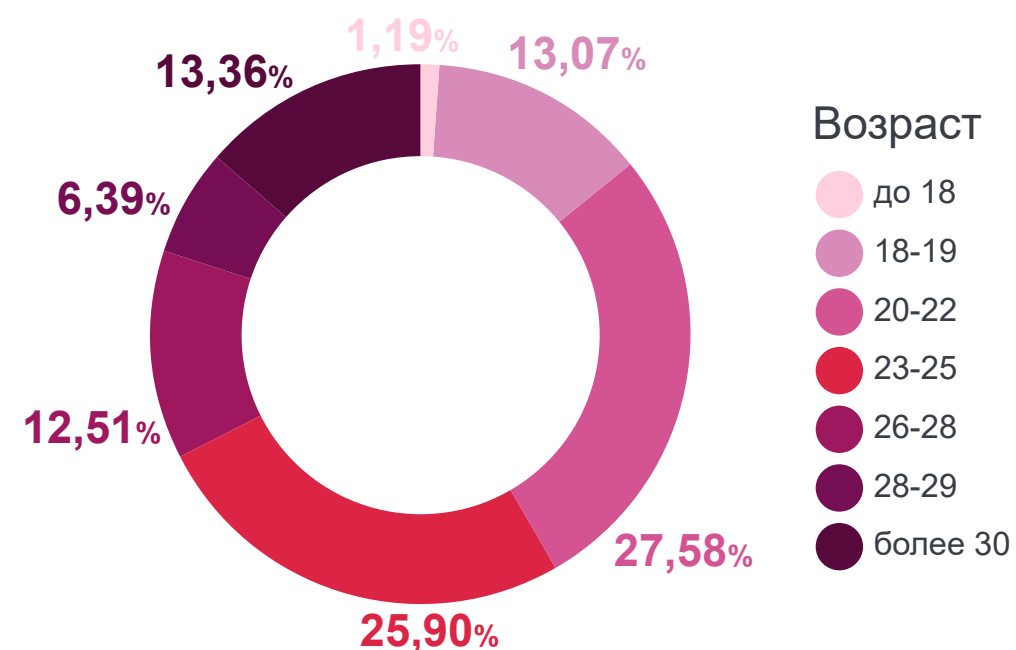

День семьи, любви и верности

2022 год

Мужчины и женщины по возрасту вступления в первый брак¹

Мужчины

27,6 лет
Средний возраст

Женщины

25,0 лет
Средний возраст

Родившиеся² по возрасту матери, %

Родившиеся по полу³, тысяч человек

1 304,1 все население

670,2
мальчики

633,9
девочки

Респонденты по числу рожденных детей¹, %

Мужчины

Женщины

¹ По данным выборочного наблюдения репродуктивных данных населения