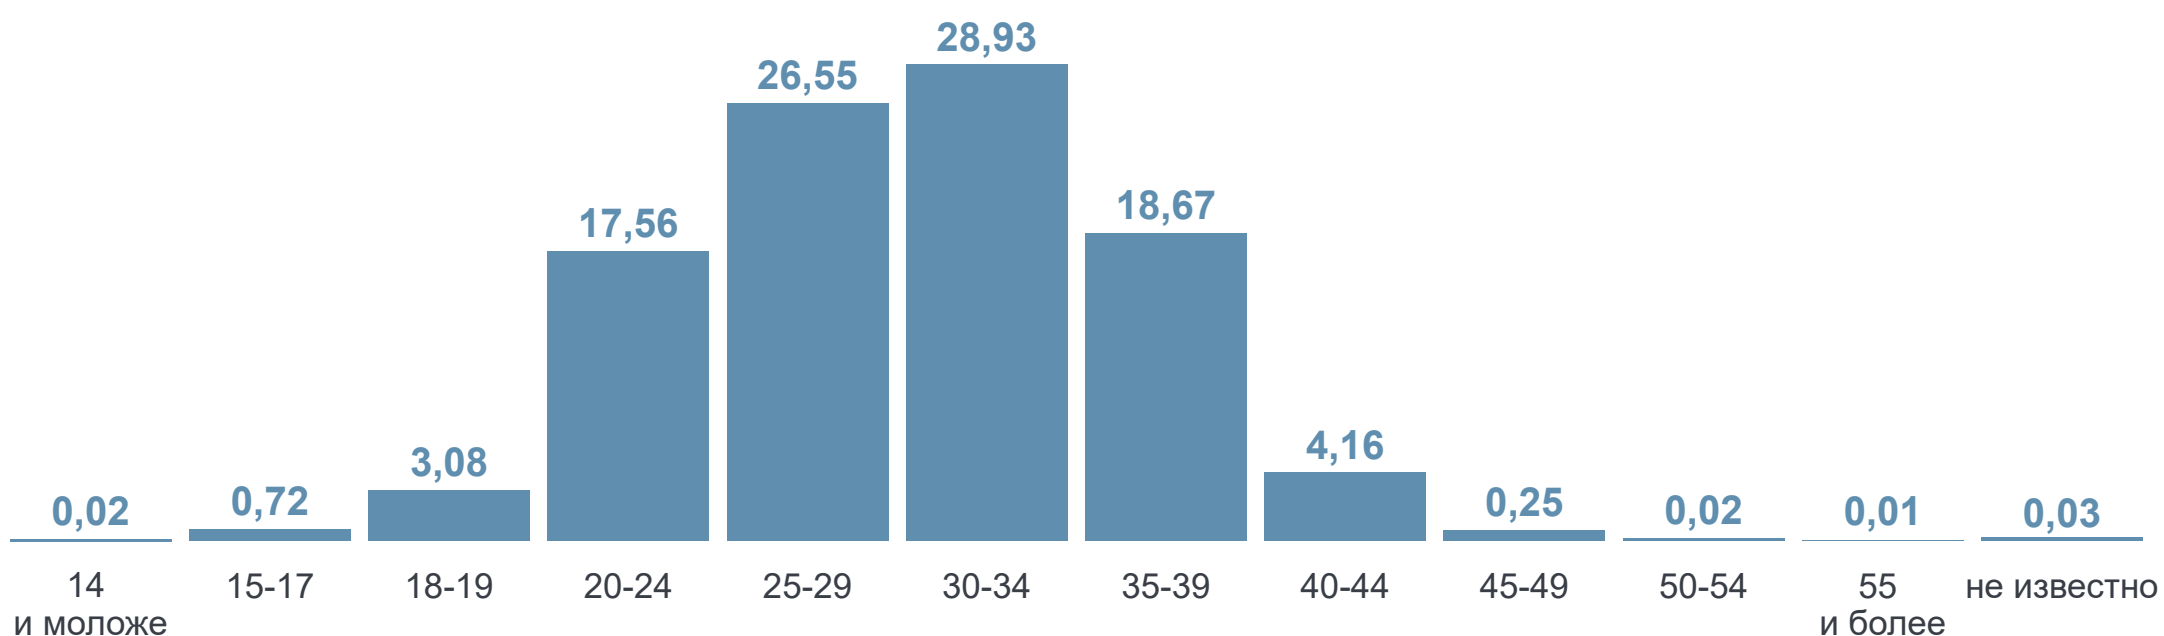

День семьи, любви и верности

2022 год

Мужчины и женщины по возрасту вступления в первый брак¹

Мужчины

27,6 лет
Средний возраст

Женщины

25,0 лет
Средний возраст

Родившиеся² по возрасту матери, %