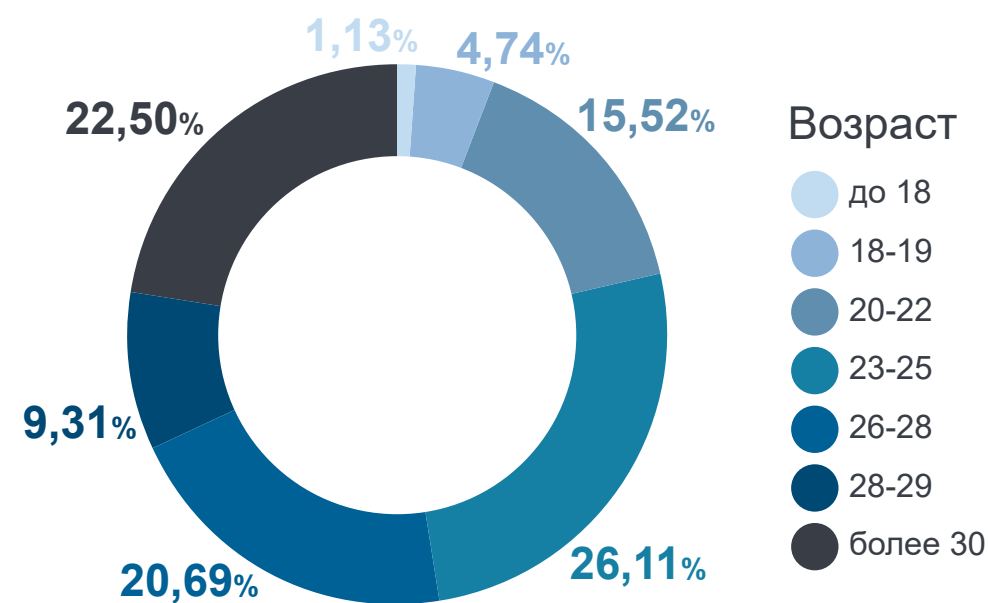

День семьи, любви и верности

2022 год

Мужчины и женщины по возрасту вступления в первый брак¹

Мужчины

27,6 лет
Средний возраст

Женщины

25,0 лет
Средний возраст

Родившиеся² по возрасту матери, %

Родившиеся по полу³, тысяч человек

1 304,1 все население

670,2
мальчики

633,9
девочки

Респонденты по числу рожденных детей¹, %

Мужчины

Женщины

¹ По данным выборочного наблюдения репродуктивных данных населения